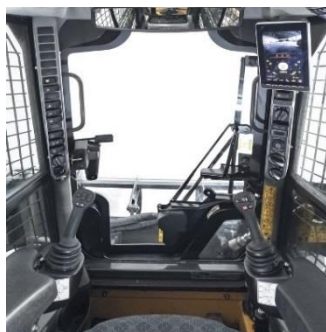

NEW HOLLAND

マイスターローダー

L318DX-HAWK / L328DX-HAWK

マイスターローダー L300DX-HAWK シリーズ

フロントドア/エアコン装備

主要諸元表

型式			L318DX-HAWK	L328DX-HAWK
I	全長	mm	3538	3860
H	全高	mm	1970	2005
W	前幅	mm	1620	1780
	馬力	PS	61	75
	排気量	CC	2200	3400
	使用燃料		軽油	軽油
	タイヤサイズ		10×16.5	12×16.5
	最大荷重	Kg	1630	2540
	最大積載荷重	Kg	815	1270
K	ホイールベース	mm	1128	1322
C	ダンプ高さ	mm	2377	2615
E	ダンプリーチ	mm	945	975
F	ダンプ角度	°	52	55
M	最低地上高	mm	180	205
A	最高作動高さ	mm	4055	4285
B	ヒンジピン高さ	mm	2845	3290

諸元に関しては変更する場合がございます

特長

- ・エアコン装備
- ・フロントドア/ワイパー
- ・すべての機種が環境に対応した新エンジン
- ・電子式スロットルを採用し燃費節約
- ・左右ピラーのスイッチは大きく見やすくなりました
- ・バックモニター/USB 充電ソケット
- ・CCLS ポンプで最適な吐出量を確保
- ・ローダー油圧取出し 1 系統標準装備

オプション品

- ・フットコントロール
- ・カウンターウェイトキット