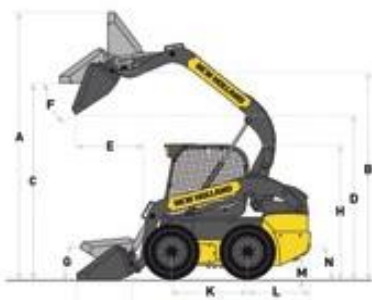

マイスターローダー L300DX-HAWK シリーズ

フロントドア/エアコン装備

主要諸元表

型式			L318DX-HAWK	L328DX-HAWK
I	全長	mm	3538	3860
H	全高	mm	1970	2005
W	前幅	mm	1620	1780
	馬力	PS	61	75
	排気量	CC	2200	3400
	使用燃料		軽油	軽油
	タイヤサイズ		10×16.5	12×16.5
	最大荷重	Kg	1630	2540
	最大積載荷重	Kg	815	1270
K	ホイールベース	mm	1128	1322
C	ダンプ高さ	mm	2377	2615
E	ダンプリーチ	mm	945	975
F	ダンプ角度	°	52	55
M	最低地上高	mm	180	205
A	最高作動高さ	mm	4055	4285
B	ヒンジピン高さ	mm	2845	3290

諸元に関しては変更する場合がございます

特長

- ・エアコン装備
- ・フロントドア/ワイパー
- ・すべての機種が環境に対応した新エンジン
- ・電子式スロットルを採用し燃費節約
- ・左右ピラーのスイッチは大きく見やすくなりました
- ・バックモニター/USB 充電ソケット
- ・CCLS ポンプで最適な吐出量を確保
- ・ローダー油圧取出し 1 系統標準装備