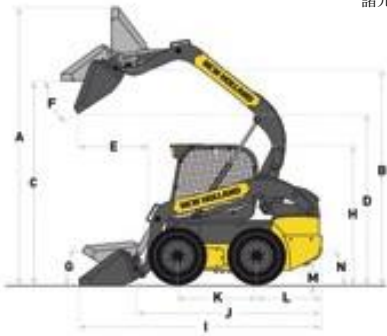

諸元に関しては変更する場合がございます