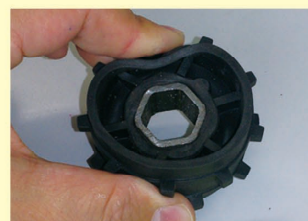

アグレッシブコルター
シュータイプモデルのみに両サイドのコルターは本体のタイヤによって踏圧された播種床を崩しながら播種できる形状のコルターが標準装備。

Vario-K シードコンバーター

無段階ギアにより幅広い播種量をレバー1本で調整が可能。完全密閉構造により、内部のオイルの交換は半永久的に必要ありません。

正確な播種深度と調整
正確な播種深度は確実な収量アップにつながります。

施肥量の調整は側面のダイヤルにより簡単に行えます。必ずカリブレーション (試し取り) を行い、ご使用の肥料にあった調整を行います。

両サイド (タイヤ後のコルター) の播種深度調整は個別にクランクで調整します。

スプリングの取り付け位置で一条毎の微調節が可能。トラクターのタイヤ後は強めにするなどの個別調整が簡単にできます。

■主要諸元表

	ELINE250		ELINE300	
作業幅	250cm		300cm	
条数 条間	シュー 21条 12cm	シングルディスク 19条 13cm	シュー 25条 12cm	シングルディスク 23条 13cm
機体重量	510kg	561kg	602kg	643kg
種子ホッパー容量	446リットル		556リットル	
(肥料ホッパー容量)	(263リットル)		(324リットル)	
機体重量	465kg		508kg	
3点リンク揚力	880kg		1,080kg	
全 高	139cm			
全 長	157cm			
投入高さ	128cm			
タイヤサイズ	7.00×12			
リンケージカテゴリ	Ⅱ			

※上記仕様は製品の改良の為に予告なく変更する場合があります。ご了承下さい。

■オプション

油圧マーカークिट: NSモデルにも装着できます。

ステップ: 肥料ホッパー付モデルには装着できません。

アグロトラム2100: トラムラインを自動で作ります。

ソフトシードホイール: 大豆などの大きな種子をやさしく播種します。

更なる効率アップを求める方へ

油圧シーダーヒッチをパワーハローに装着し、播種床を作成した直後に播種できます。1工程を省くことで大きな効果をもたらします。