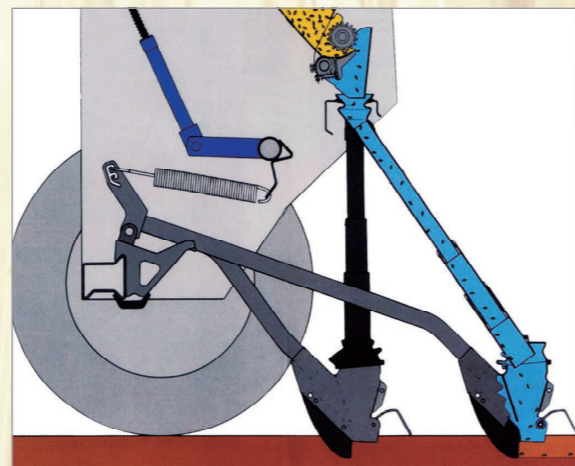

**ドリルシーダー
エコラインシリーズ
ELINE250/300**

エコラインシリーズ ELINE250/300

正確な播種量と 抜群の発芽率!

比較的軽い重量と反する堅牢性、長期間使用可能なドリルの超ロングセラー。麦はもちろん、大麦、菜種、牧草、大豆、小豆あらゆる種子を播種することが可能。さらに水稻の乾田直播用ドリルとして幅広く活躍しています。

複合作業で 効率アップ!

エコラインシリーズには肥料ホッパー装着モデルがあります。散布方法は表面散布方式です。ひと手間を省くことで効率アップを手に入れてください! 肥料ホッパーは追加補充が容易な背面に装着します。

エコライン 肥料ホッパー付きモデル

圃場に合わせたコルターを選択

シュータイプ
播種床をきれいに仕上げた残渣物の少ない圃場向き。

シングルディスク (S/D) タイプ
多少の残渣物があってもディスクが刺さり込み、確実に播種します。

8	83	289
10	116	352
12	139	435
14	162	506
16	186	578
18	212	651
20	232	723
22	255	795
24	278	868
26	302	940
28	325	1012
30	348	1085
32	371	1157
34	394	1229

アグレッシブコルター
シュータイプモデルのみに両サイドのコルターは本体のタイヤによって踏圧された播種床を崩しながら播種できる形状のコルターが標準装備。

Vario-K シードコンバーター

無段階ギアにより幅広い播種量をレバー1本で調整が可能。完全密閉構造により、内部のオイルの交換は半永久的に必要ありません。

正確な播種深度と調整
正確な播種深度は確実な収量アップにつながります。

施肥量の調整は側面のダイヤルにより簡単に行えます。必ずカリブレーション (試し取り) を行い、ご使用の肥料にあった調整を行います。

乾田直播に最適! 導入実績着実に増加中!

その汎用性の高さ、正確な播種、長寿命を誇る耐久性、比較的軽量の本体、そして圧倒的な播種スピードから乾田直播を積極的に推進されている先進水稻農家様から絶大な支持を受け、試験場様からも評価を頂いております。乾田直播をご検討の際には是非お声掛けください。

両サイドの条を除く全ての条の播種深度を無段階調整が可能。本体中央にあるシャフトにクランクを差し込むことにより調整されます。