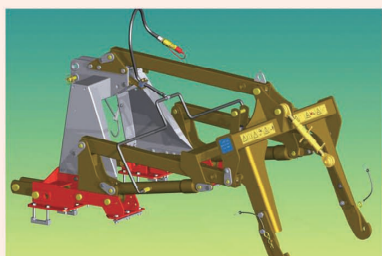

アグレッシブコルター
シュータイプモデルのみに両サイドのコルターは本体のタイヤによって踏圧された播種床を崩しながら播種できる形状のコルターが標準装備。

Vario-K シードコンバーター

無段階ギアにより幅広い播種量をレバー1本で調整が可能。完全密閉構造により、内部のオイルの交換は半永久的に必要ありません。

正確な播種深度と調整
正確な播種深度は確実な収量アップにつながります。

施肥量の調整は側面のダイヤルにより簡単に行えます。必ずカリブレーション (試し取り) を行い、ご使用の肥料にあった調整を行います。

乾田直播に最適! 導入実績着実に増加中!

その汎用性の高さ、正確な播種、長寿命を誇る耐久性、比較的軽量の本体、そして圧倒的な播種スピードから乾田直播を積極的に推進されている先進水稻農家様から絶大な支持を受け、試験場様からも評価を頂いております。乾田直播をご検討の際には是非お声掛けください。

両サイドの条を除く全ての条の播種深度を無段階調整が可能。本体中央にあるシャフトにクランクを差し込むことにより調整されます。

両サイド (タイヤ後のコルター) の播種深度調整は個別にクランクで調整します。

スプリングの取り付け位置で一条毎の微調節が可能。トラクターのタイヤ後は強めにするなどの個別調整が簡単にできます。

■主要諸元表

	ELINE250		ELINE300	
作業幅	250cm		300cm	
条数 条間	シュー 21条 12cm	シングルディスク 19条 13cm	シュー 25条 12cm	シングルディスク 23条 13cm
機体重量	510kg	561kg	602kg	643kg
種子ホッパー容量	446リットル		556リットル	
(肥料ホッパー容量)	(263リットル)		(324リットル)	
機体重量	465kg		508kg	
3点リンク揚力	880kg		1,080kg	
全 高	139cm			
全 長	157cm			
投入高さ	128cm			
タイヤサイズ	7.00×12			
リンケージカテゴリ	Ⅱ			

※上記仕様は製品の改良の為に予告なく変更する場合があります。ご了承下さい。

■オプション

油圧マーカークिट: NSモデルにも装着できます。

ステップ: 肥料ホッパー付モデルには装着できません。

アグロトラム2100: トラムラインを自動で作ります。

ソフトシードホイール: 大豆などの大きな種子をやさしく播種します。

更なる効率アップを求める方へ

油圧シーダーヒッチをパワーハローに装着し、播種床を作成した直後に播種できます。1工程を省くことで大きな効果をもたらします。