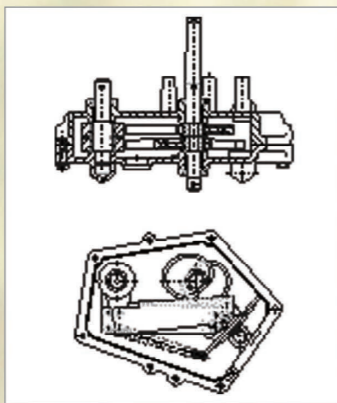

**ドリルシーダー
エコラインシリーズ
ELINE250/300**

エコラインシリーズ ELINE250/300

正確な播種量と 抜群の発芽率!

比較的軽い重量と反する堅牢性、長期間使用可能なドリルの超ロングセラー。麦はもちろん、大麦、菜種、牧草、大豆、小豆あらゆる種子を播種することが可能。さらに水稻の乾田直播用ドリルとして幅広く活躍しています。

複合作業で 効率アップ!

エコラインシリーズには肥料ホッパー装着モデルがあります。散布方法は表面散布方式です。ひと手間を省くことで効率アップを手に入れてください! 肥料ホッパーは追加補充が容易な背面に装着します。

エコライン 肥料ホッパー付きモデル

圃場に合わせたコルターを選択

シュータイプ
播種床をきれいに仕上げた残渣物の少ない圃場向き。

シングルディスク (S/D) タイプ
多少の残渣物があってもディスクが刺さり込み、確実に播種します。

8	83	289
10	116	352
12	139	435
14	162	506
16	186	578
18	212	651
20	232	723
22	255	795
24	278	868
26	302	940
28	325	1012
30	348	1085
32	371	1157
34	394	1229

アグレッシブコルター
シュータイプモデルのみに両サイドのコルターは本体のタイヤによって踏圧された播種床を崩しながら播種できる形状のコルターが標準装備。

Vario-K シードコンバーター

無段階ギアにより幅広い播種量をレバー1本で調整が可能。完全密閉構造により、内部のオイルの交換は半永久的に必要ありません。

正確な播種深度と調整
正確な播種深度は確実な収量アップにつながります。

施肥量の調整は側面のダイヤルにより簡単に行えます。必ずカリブレーション (試し取り) を行い、ご使用の肥料にあった調整を行います。

両サイド (タイヤ後のコルター) の播種深度調整は個別にクランクで調整します。

スプリングの取り付け位置で一条毎の微調節が可能。トラクターのタイヤ後は強めにするなどの個別調整が簡単にできます。

■主要諸元表

	ELINE250		ELINE300	
作業幅	250cm		300cm	
条数 条間	シュー 21条 12cm	シングルディスク 19条 13cm	シュー 25条 12cm	シングルディスク 23条 13cm
機体重量	510kg	561kg	602kg	643kg
種子ホッパー容量	446リットル		556リットル	
(肥料ホッパー容量)	(263リットル)		(324リットル)	
機体重量	465kg		508kg	
3点リンク揚力	880kg		1,080kg	
全 高	139cm			
全 長	157cm			
投入高さ	128cm			
タイヤサイズ	7.00×12			
リンケージカテゴリ	Ⅱ			