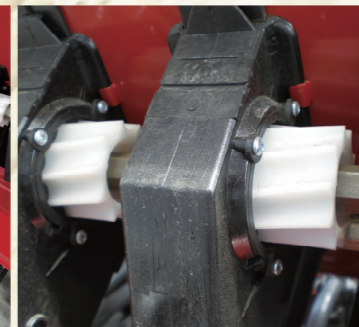

**ドリルシーダー
エコラインシリーズ
ELINE250/300**

エコラインシリーズ ELINE250/300

正確な播種量と 抜群の発芽率!

比較的軽い重量と反する堅牢性、長期間使用可能なドリルの超ロングセラー。麦はもちろん、大麦、菜種、牧草、大豆、小豆あらゆる種子を播種することが可能。さらに水稻の乾田直播用ドリルとして幅広く活躍しています。

複合作業で 効率アップ!

エコラインシリーズには肥料ホッパー装着モデルがあります。散布方法は表面散布方式です。ひと手間を省くことで効率アップを手に入れてください! 肥料ホッパーは追加補充が容易な背面に装着します。

エコライン 肥料ホッパー付きモデル

圃場に合わせたコルターを選択

シュータイプ
播種床をきれいに仕上げた残渣物の少ない圃場向き。

シングルディスク (S/D) タイプ
多少の残渣物があってもディスクが刺さり込み、確実に播種します。

8	83	289
10	116	352
12	139	435
14	162	506
16	186	578
18	212	651
20	232	723
22	255	795
24	278	868
26	302	940
28	325	1012
30	348	1085
32	371	1157
34	394	1229

アグレッシブコルター
シュータイプモデルのみに両サイドのコルターは本体のタイヤによって踏圧された播種床を崩しながら播種できる形状のコルターが標準装備。

Vario-K シードコンバーター

無段階ギアにより幅広い播種量をレバー1本で調整が可能。完全密閉構造により、内部のオイルの交換は半永久的に必要ありません。

正確な播種深度と調整
正確な播種深度は確実な収量アップにつながります。

施肥量の調整は側面のダイヤルにより簡単に行えます。必ずカリブレーション (試し取り) を行い、ご使用の肥料にあった調整を行います。

乾田直播に最適! 導入実績着実に増加中!

その汎用性の高さ、正確な播種、長寿命を誇る耐久性、比較的軽量の本体、そして圧倒的な播種スピードから乾田直播を積極的に推進されている先進水稻農家様から絶大な支持を受け、試験場様からも評価を頂いております。乾田直播をご検討の際には是非お声掛けください。

両サイドの条を除く全ての条の播種深度を無段階調整が可能。本体中央にあるシャフトにクランクを差し込むことにより調整されます。